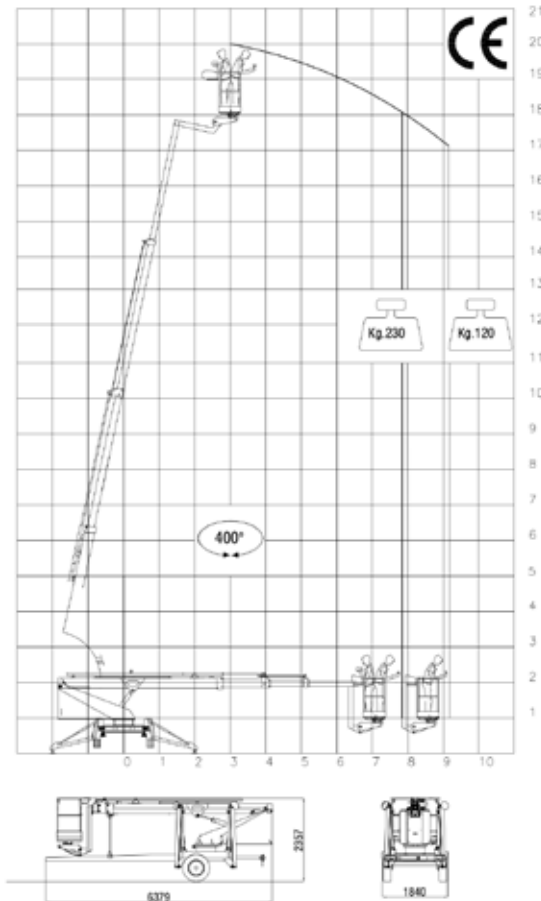

PIATTAFORMA AEREA TRAINATA
TELESCOPICA CON JIB

Towed telescopic Aerial Platform + jib

SKJ
20 X

**AVAILABLE FOR B LICENCE
MEANS OF TRANSPORT**

IT - generatore elettrico bord macchina
EN - on board electric generator

IT - SKJ20 X - è una piattaforma aerea telescopica trainata con JIB non articolato. Dispone di un generatore elettrico per la gestione autonoma della sua pompa idraulica. La macchina può essere facilmente trainata da qualsiasi mezzo di peso inferiore a 3,5 t, richiedendo quindi solo la patente B, e (ove possibile) può essere collegata alla rete elettrica per un utilizzo senza emissioni di CO2.

CARATTERISTICHE	FEATURES	SKJ 20X	CARATTERISTICHE GENERALI / TECHNICAL FEATURES
Max. altezza di lavoro	Max. working height	20 m	ITA PLE conforme alla direttiva macchine 2006/42/CE, secondo la norma EN 280:2015 EN PLE in conformity with EU machine directive 2006/42/CE, according to standard EN 280:2015
Max. altezza piano di lavoro	Max. platform height	18 m	ITA Cesta disponibile in vetroresina o alluminio EN Basket available both in fiberglass or alluminium
Max. sbraccio laterale	Max. lateral outreach	9,50 m	ITA Comandi proporzionali EN Proportional controls
Carico nominale	Rated load	230 kg	ITA Avvio/Arresto motore dal cesto EN Stop/start engine from the basket
Dimensioni cesta	Basket dimensions	1,4x0,7x1,1 m	ITA Pompa manuale di emergenza EN Emergency manual pump
Rotazione torretta	Turret rotation	360° + 40°	ITA Livellamento manuale del carro EN Manual truck leveling
Rotazione cesta	Basket rotation	60° + 60°	ITA Livellamento automatico del cesto EN Automatic leveling of the basket
Escursione JIB	JIB excursion	N/A	ITA Sistemi di diagnostica (optional) EN Diagnostic system (optional)
Stabilizzazione	Stabilization	X	ITA Centraggio della torretta predefinito per rientro assistito in posizione di trasporto EN Predefined turret center for assisted return in transport position
P.T.T. min.	G.V.W.	N/A	