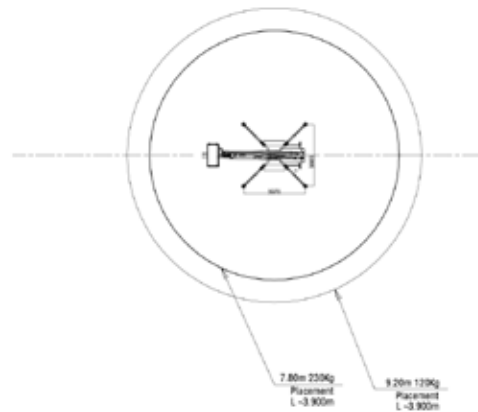

PIATTAFORMA AEREA TRAINATA
TELESCOPICA CON JIB

Towed telescopic Aerial Platform + jib

SKJ
20 X

**AVAILABLE FOR B LICENCE
MEANS OF TRANSPORT**

IT - generatore elettrico bord macchina
EN - on board electric generator

IT - SKJ20 X - è una piattaforma aerea telescopica trainata con JIB non articolato. Dispone di un generatore elettrico per la gestione autonoma della sua pompa idraulica. La macchina può essere facilmente trainata da qualsiasi mezzo di peso inferiore a 3,5 t, richiedendo quindi solo la patente B, e (ove possibile) può essere collegata alla rete elettrica per un utilizzo senza emissioni di CO2.

CARATTERISTICHE	FEATURES	SKJ 20X	CARATTERISTICHE GENERALI / TECHNICAL FEATURES
Max. altezza di lavoro	Max. working height	20 m	ITA PLE conforme alla direttiva macchine 2006/42/CE, secondo la norma EN 280:2015 EN PLE in conformity with EU machine directive 2006/42/CE, according to standard EN 280:2015
Max. altezza piano di lavoro	Max. platform height	18 m	ITA Cesta disponibile in vetroresina o alluminio EN Basket available both in fiberglass or alluminium
Max. sbraccio laterale	Max. lateral outreach	9,50 m	ITA Comandi proporzionali EN Proportional controls
Carico nominale	Rated load	230 kg	ITA Avvio/Arresto motore dal cesto EN Stop/start engine from the basket
Dimensioni cesta	Basket dimensions	1,4x0,7x1,1 m	ITA Pompa manuale di emergenza EN Emergency manual pump
Rotazione torretta	Turret rotation	360° + 40°	ITA Livellamento manuale del carro EN Manual truck leveling
Rotazione cesta	Basket rotation	60° + 60°	ITA Livellamento automatico del cesto EN Automatic leveling of the basket
Escursione JIB	JIB excursion	N/A	ITA Sistemi di diagnostica (optional) EN Diagnostic system (optional)
Stabilizzazione	Stabilization	X	ITA Centraggio della torretta predefinito per rientro assistito in posizione di trasporto EN Predefined turret center for assisted return in transport position
P.T.T. min.	G.V.W.	N/A	