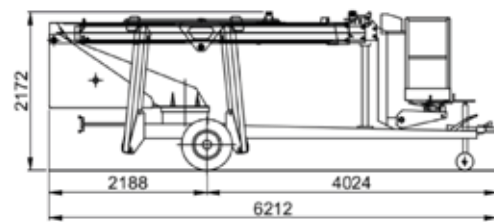

PIATTAFORMA AEREA TRAINATA TELESCOPICA CON JIB

Towed telescopic Aerial Platform + jib

SKJ
14 X

IT - generatore elettrico bord macchina
EN - on board electric generator

IT - SKJ14 X - è una piattaforma aerea telescopica trainata con JIB non articolato. Dispone di un generatore elettrico per la gestione autonoma della sua pompa idraulica. La macchina può essere facilmente trainata da qualsiasi mezzo di peso inferiore a 3,5 t, richiedendo quindi solo la patente B, e (ove possibile) può essere collegata alla rete elettrica per un utilizzo senza emissioni di CO2.

EN - SKJ14 X - is a towed telescopic aerial platform with non articulated JIB. It features an electric generator for the autonomous management of its hydraulic pump. The machine can be easily towed by any means of transport under 3,5t, hence requiring nothing more than a B licence, and (wherever possible) it can be attached to the electrical grid for no CO2 emission usage.

CARATTERISTICHE	FEATURES	SKJ 14X
Max. altezza di lavoro	Max. working height	14 m
Max. altezza piano di lavoro	Max. platform height	12 m
Max. sbraccio laterale	Max. lateral outreach	8,00 m
Carico nominale	Rated load	240 kg
Dimensioni cesta	Basket dimensions	1,4x0,7x1,1 m
Rotazione torretta	Turret rotation	360° + 20°
Rotazione cesta	Basket rotation	± 90°
Escursione JIB	JIB excursion	N/A
Stabilizzazione	Stabilization	X
P.T.T. min.	G.V.W.	N/A