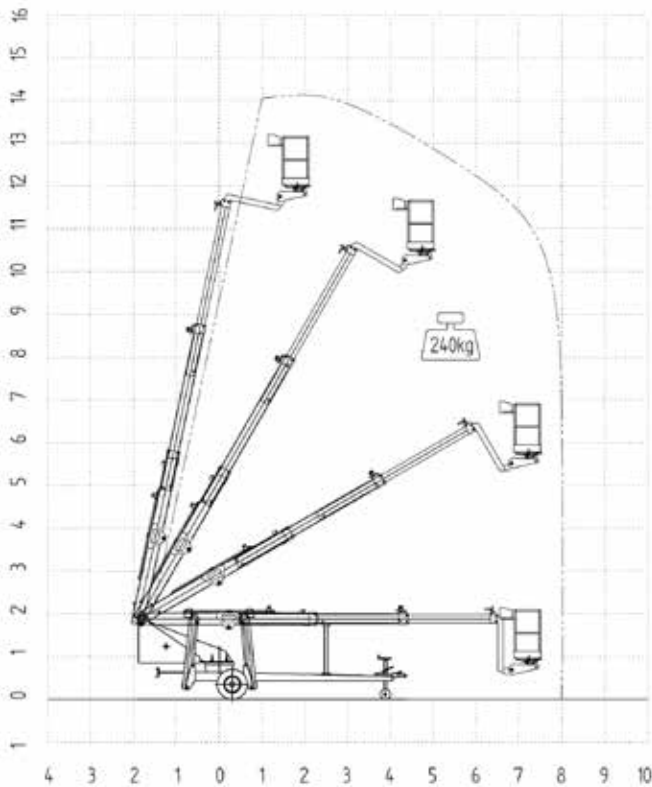

PIATTAFORMA AEREA TRAINATA TELESCOPICA CON JIB

Towed telescopic Aerial Platform + jib

SKJ
14 X

IT - generatore elettrico bord macchina
EN - on board electric generator

IT - SKJ14 X - è una piattaforma aerea telescopica trainata con JIB non articolato. Dispone di un generatore elettrico per la gestione autonoma della sua pompa idraulica. La macchina può essere facilmente trainata da qualsiasi mezzo di peso inferiore a 3,5 t, richiedendo quindi solo la patente B, e (ove possibile) può essere collegata alla rete elettrica per un utilizzo senza emissioni di CO2.

EN - SKJ14 X - is a towed telescopic aerial platform with non articulated JIB. It features an electric generator for the autonomous management of its hydraulic pump. The machine can be easily towed by any means of transport under 3,5t, hence requiring nothing more than a B licence, and (wherever possible) it can be attached to the electrical grid for no CO2 emission usage.

CARATTERISTICHE	FEATURES	SKJ 14X
Max. altezza di lavoro	Max. working height	14 m
Max. altezza piano di lavoro	Max. platform height	12 m
Max. sbraccio laterale	Max. lateral outreach	8,00 m
Carico nominale	Rated load	240 kg
Dimensioni cesta	Basket dimensions	1,4x0,7x1,1 m
Rotazione torretta	Turret rotation	360° + 20°
Rotazione cesta	Basket rotation	± 90°
Escursione JIB	JIB excursion	N/A
Stabilizzazione	Stabilization	X
P.T.T. min.	G.V.W.	N/A