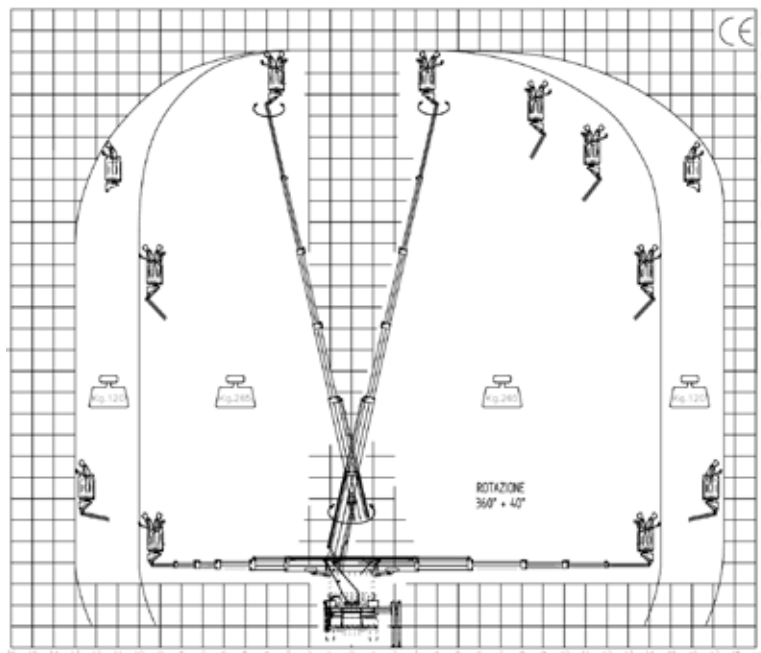

PIATTAFORMA AEREA TELESCOPICA

Telescopic Aerial Platform

SC
28 HE+HE

14 T

IT - SC28 È una piattaforma aerea telescopica montata su un mezzo compatto che si può guidare con la patente C.

Essa è adatta a molteplici impieghi come ad esempio: manutenzioni su fabbricati, pulizia industriale, lavori su cavi elettrici, potature, e molte altre operazioni da compiere in altezza. La macchina dispone di basamento con 4 diverse tipologie di stabilizzazione per permettere all'operatore di ottenere in massimo delle prestazioni in ogni scenario, grazie anche ai suoi comandi elettroidraulici, gestiti da centralina di ultima generazione.

EN - SC28 Is a telescopic aerial platform mounted on compact truck, which can be driven with a simple C licence. It is apt at multiple tasks, as - for example: building maintenance, industrial cleaning, operations on electrical cables, pruning and many other operations which require safe high reach. The machine features a subframe which allows 4 different stabilisation modes, allowing the operator to extract maximum performance in any scenario, also thanks to its electro-hydraulic controls, managed by a state of the art CPU.