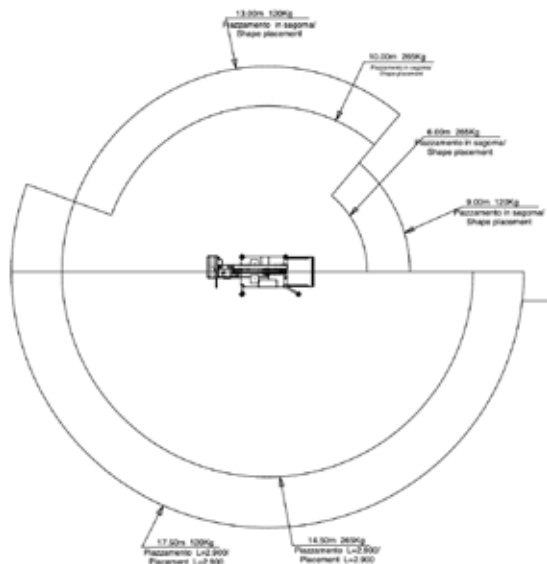

PIATTAFORMA AEREA TELESCOPICA

Telescopic Aerial Platform

SC
28 HE+HE

14 T

IT - SC28 È una piattaforma aerea telescopica montata su un mezzo compatto che si può guidare con la patente C.

Essa è adatta a molteplici impieghi come ad esempio: manutenzioni su fabbricati, pulizia industriale, lavori su cavi elettrici, potature, e molte altre operazioni da compiere in altezza. La macchina dispone di basamento con 4 diverse tipologie di stabilizzazione per permettere all'operatore di ottenere in massimo delle prestazioni in ogni scenario, grazie anche ai suoi comandi elettroidraulici, gestiti da centralina di ultima generazione.

EN - SC28 Is a telescopic aerial platform mounted on compact truck, which can be driven with a simple C licence. It is apt at multiple tasks, as - for example: building maintenance, industrial cleaning, operations on electrical cables, pruning and many other operations which require safe high reach. The machine features a subframe which allows 4 different stabilisation modes, allowing the operator to extract maximum performance in any scenario, also thanks to its electro-hydraulic controls, managed by a state of the art CPU.