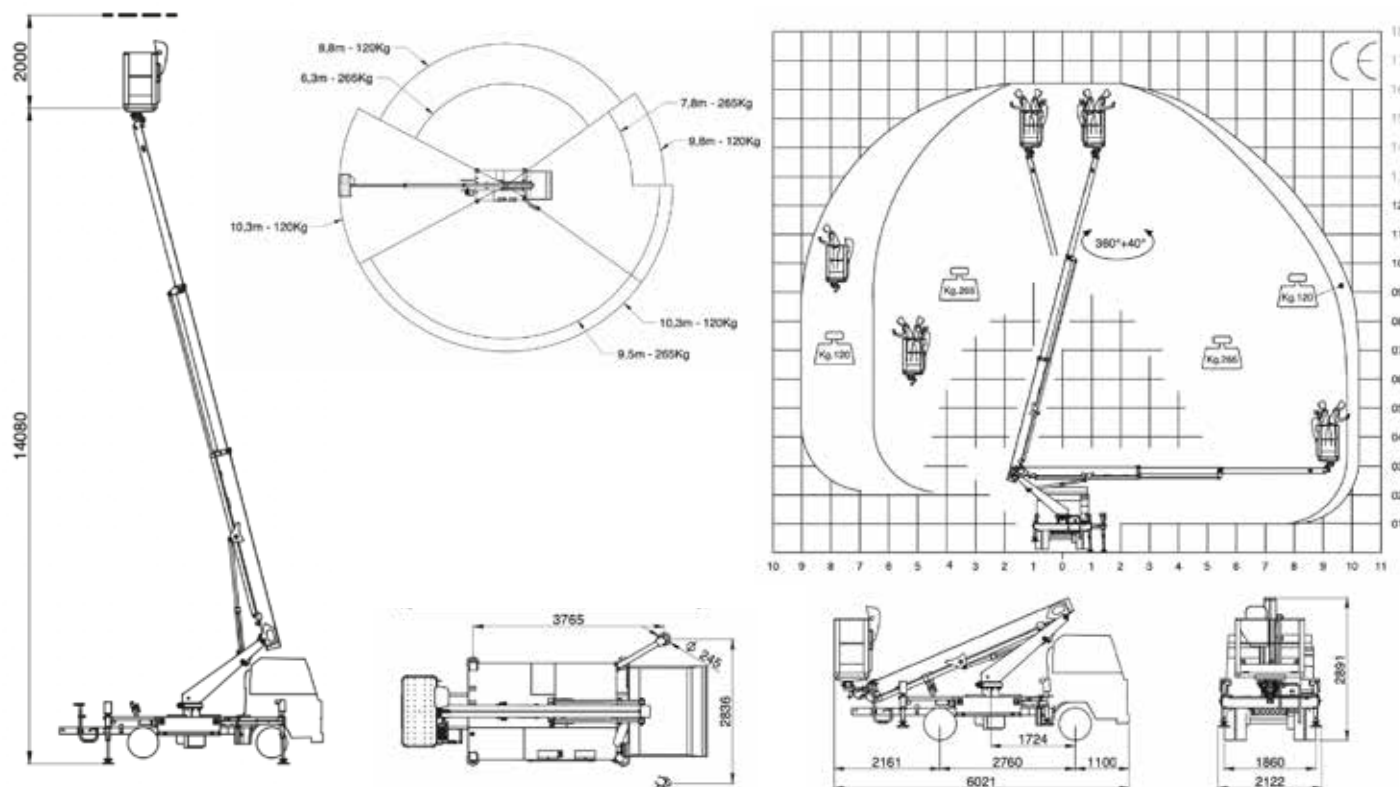

PIATTAFORMA AEREA
TELESCOPICA

Telescopic Aerial Platform

SC
16 HE+H
<3,5 t

IT - SC16 HE+H È una piattaforma aerea telescopica montata su un mezzo leggero che si può guidare con la patente B.

Essa è adatta a molteplici impieghi come ad esempio: manutenzioni su fabbricati, pulizia industriale, lavori su cavi elettrici, potature, e molte altre operazioni da compiere in altezza. La macchina dispone di basamento con 4 diverse tipologie di stabilizzazione per permettere all'operatore di ottenere in massimo delle prestazioni in ogni scenario, grazie anche ai suoi comandi elettroidraulici, gestiti da centralina di ultima generazione.

CARATTERISTICHE	FEATURES	SC16 HE+H	CARATTERISTICHE GENERALI / TECHNICAL FEATURES
Max. altezza di lavoro	Max. working height	16,00 m	ITA PLE conforme alla direttiva macchine 2006/42/CE, secondo la norma EN 280:2015 EN PLE in conformity with EU machine directive 2006/42/CE, according to standard EN 280:2015
Max. altezza piano di lavoro	Max. platform height	14,00 m	ITA Cesta disponibile in vetroresina o alluminio EN Basket available both in fiberglass or aluminum
Max. sbraccio laterale	Max. lateral outreach	11,3 m	ITA Comandi proporzionali EN Proportional controls
Carico nominale	Rated load	265 kg	ITA Avvio/Arresto motore dal cesto EN Stop/start engine from the basket
Dimensioni cesta	Basket dimensions	1,4x0,7x1,1m	ITA Pompa manuale di emergenza EN Emergency manual pump
Rotazione torretta	Turret rotation	360° ± 20°	ITA Livellamento automatico del carro EN Automatic truck leveling
Rotazione cesta	Basket rotation	± 90°	ITA Livellamento automatico dal cesto EN Automatic stabilisers control from the basket
Escursione JIB	JIB excursion	N/A	ITA Sistemi di diagnostica (optional) EN Diagnostic system (optional)
Stabilizzazione	Stabilization	HE+H	ITA Centraggio della torretta predefinito per rientro assistito in posizione di trasporto EN Predefined turret center for assisted return in transport position
P.T.T. min.	G.V.W.	3,5T	