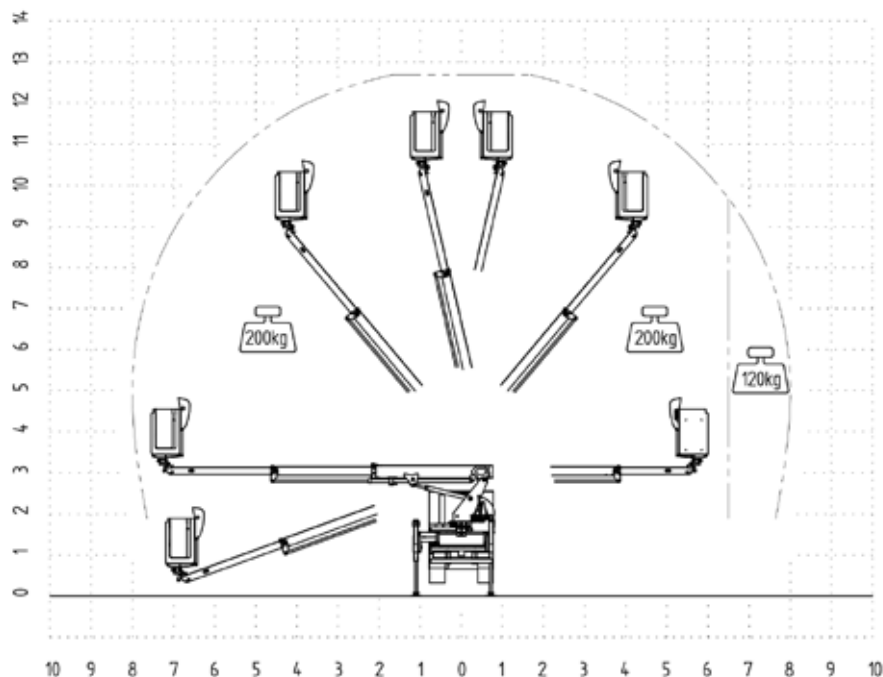

PIATTAFORMA AEREA  
TELESCOPICA **SCARRABILE**

Telescopic Aerial Platform REMOVABLE

**SC**  
**12 HE+HE**  
SCARRABILE

IT - SC12 È una piattaforma aerea telescopica SCARRABILE montata su un mezzo compatto.

CARATTERISTICHE	FEATURES	SC12 HE+HE	CARATTERISTICHE GENERALI / TECHNICAL FEATURES
Max. altezza di lavoro	Max. working height	12,00 m	ITA PLE conforme alla direttiva macchine 2006/42/CE, secondo la norma EN 280:2015 EN PLE in conformity with EU machine directive 2006/42/CE, according to standard EN 280:2015
Max. altezza piano di lavoro	Max. platform height	10,00 m	ITA Cesta disponibile in vetroresina o alluminio EN Basket available both in fiberglass or aluminum
Max. sbraccio laterale	Max. lateral outreach	8,0 m	ITA Comandi proporzionali EN Proportional controls
Carico nominale	Rated load	200 kg	ITA Avvio/Arresto motore dal cesto EN Stop/start engine from the basket
Dimensioni cesta	Basket dimensions	1,2x0,6x1,1m	ITA Pompa manuale di emergenza EN Emergency manual pump
Rotazione torretta	Turret rotation	- 200° / + 200°	ITA Livellamento automatico del carro EN Automatic truck leveling
Rotazione cesta	Basket rotation	± 90°	ITA Livellamento automatico dal cesto EN Automatic stabilisers control from the basket
Escursione JIB	JIB excursion	N/A	ITA Sistemi di diagnostica (optional) EN Diagnostic system (optional)
Stabilizzazione	Stabilization	HE + HE	ITA Centraggio della torretta predefinito per rientro assistito in posizione di trasporto EN Predefined turret center for assisted return in transport position
P.T.T. min.	G.V.W.	TBD	ITA Macchina completamente SCARRABILE EN Fully REMOVABLE machine