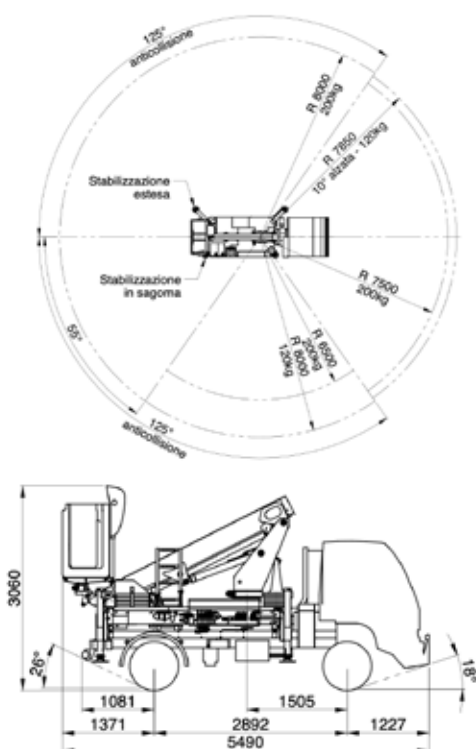

PIATTAFORMA AEREA  
TELESCOPICA **SCARRABILE**

Telescopic Aerial Platform REMOVABLE

**SC**  
**12 HE+HE**  
SCARRABILE

IT - SC12 È una piattaforma aerea telescopica SCARRABILE montata su un mezzo compatto.

CARATTERISTICHE	FEATURES	SC12 HE+HE	CARATTERISTICHE GENERALI / TECHNICAL FEATURES
Max. altezza di lavoro	Max. working height	12,00 m	ITA PLE conforme alla direttiva macchine 2006/42/CE, secondo la norma EN 280:2015 EN PLE in conformity with EU machine directive 2006/42/CE, according to standard EN 280:2015
Max. altezza piano di lavoro	Max. platform height	10,00 m	ITA Cesta disponibile in vetroresina o alluminio EN Basket available both in fiberglass or aluminum
Max. sbraccio laterale	Max. lateral outreach	8,0 m	ITA Comandi proporzionali EN Proportional controls
Carico nominale	Rated load	200 kg	ITA Avvio/Arresto motore dal cesto EN Stop/start engine from the basket
Dimensioni cesta	Basket dimensions	1,2x0,6x1,1m	ITA Pompa manuale di emergenza EN Emergency manual pump
Rotazione torretta	Turret rotation	- 200° / + 200°	ITA Livellamento automatico del carro EN Automatic truck leveling
Rotazione cesta	Basket rotation	± 90°	ITA Livellamento automatico dal cesto EN Automatic stabilisers control from the basket
Escursione JIB	JIB excursion	N/A	ITA Sistemi di diagnostica (optional) EN Diagnostic system (optional)
Stabilizzazione	Stabilization	HE + HE	ITA Centraggio della torretta predefinito per rientro assistito in posizione di trasporto EN Predefined turret center for assisted return in transport position
P.T.T. min.	G.V.W.	TBD	ITA Macchina completamente SCARRABILE EN Fully REMOVABLE machine