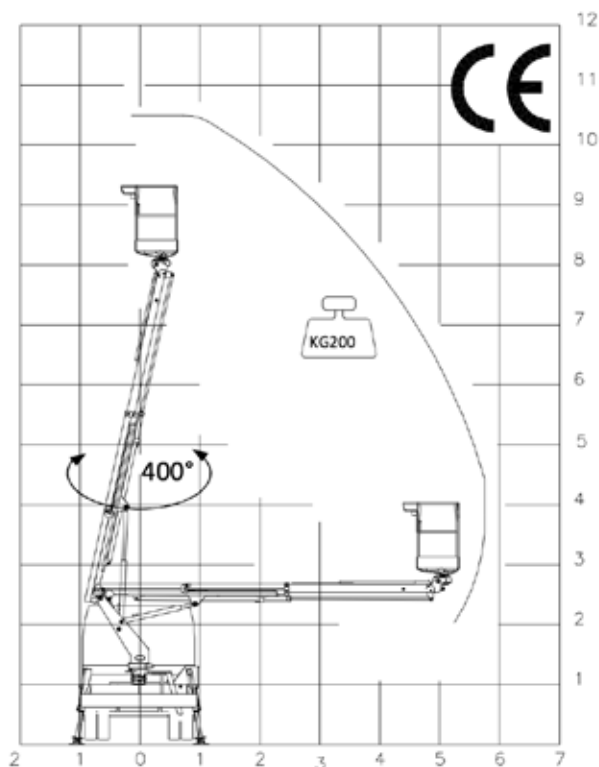

PIATTAFORMA AEREA TELESCOPICA

Telescopic Aerial Platform

SC
11 HE+HE

IT - SC11 È una piattaforma aerea telescopica montata su un mezzo compatto.

Essa è adatta a molteplici impieghi come ad esempio: manutenzioni su fabbricati, pulizia industriale, lavori su cavi elettrici, potature, e molte altre operazioni da compiere in altezza. La macchina dispone di basamento con 4 diverse tipologie di stabilizzazione per permettere all'operatore di ottenere in massimo delle prestazioni in ogni scenario, grazie anche ai suoi comandi elettroidraulici, gestiti da centralina di ultima generazione.

CARATTERISTICHE	FEATURES	SC11 HE+HE	CARATTERISTICHE GENERALI / TECHNICAL FEATURES
Max. altezza di lavoro	Max. working height	11,00 m	ITA PLE conforme alla direttiva macchine 2006/42/CE, secondo la norma EN 280:2015 EN PLE in conformity with EU machine directive 2006/42/CE, according to standard EN 280:2015
Max. altezza piano di lavoro	Max. platform height	9,00 m	ITA Cesta disponibile in vetroresina o alluminio EN Basket available both in fiberglass or aluminum
Max. sbraccio laterale	Max. lateral outreach	5,8 m	ITA Comandi proporzionali EN Proportional controls
Carico nominale	Rated load	200 kg	ITA Avvio/Arresto motore dal cesto EN Stop/start engine from the basket
Dimensioni cesta	Basket dimensions	1,4x0,7x1,1m	ITA Pompa manuale di emergenza EN Emergency manual pump
Rotazione torretta	Turret rotation	400°	ITA Livellamento automatico del carro EN Automatic truck leveling
Rotazione cesta	Basket rotation	± 90°	ITA Livellamento automatico dal cesto EN Automatic stabilisers control from the basket
Escursione JIB	JIB excursion	N/A	ITA Sistemi di diagnostica (optional) EN Diagnostic system (optional)
Stabilizzazione	Stabilization	HE + HE	ITA Centraggio della torretta predefinito per rientro assistito in posizione di trasporto EN Predefined turret center for assisted return in transport position
P.T.T. min.	G.V.W.	TBD	