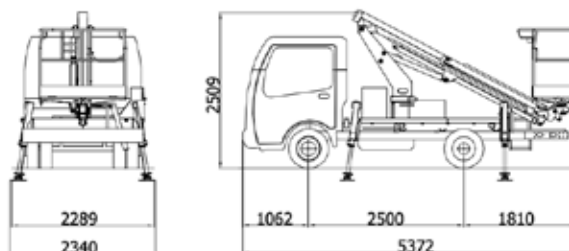

PIATTAFORMA AEREA TELESCOPICA

Telescopic Aerial Platform

SC
11 HE+HE

IT - SC11 È una piattaforma aerea telescopica montata su un mezzo compatto.

Essa è adatta a molteplici impieghi come ad esempio: manutenzioni su fabbricati, pulizia industriale, lavori su cavi elettrici, potature, e molte altre operazioni da compiere in altezza. La macchina dispone di basamento con 4 diverse tipologie di stabilizzazione per permettere all'operatore di ottenere in massimo delle prestazioni in ogni scenario, grazie anche ai suoi comandi elettroidraulici, gestiti da centralina di ultima generazione.

CARATTERISTICHE	FEATURES	SC11 HE+HE	CARATTERISTICHE GENERALI / TECHNICAL FEATURES
Max. altezza di lavoro	Max. working height	11,00 m	ITA PLE conforme alla direttiva macchine 2006/42/CE, secondo la norma EN 280:2015 EN PLE in conformity with EU machine directive 2006/42/CE, according to standard EN 280:2015
Max. altezza piano di lavoro	Max. platform height	9,00 m	ITA Cesta disponibile in vetroresina o alluminio EN Basket available both in fiberglass or aluminum
Max. sbraccio laterale	Max. lateral outreach	5,8 m	ITA Comandi proporzionali EN Proportional controls
Carico nominale	Rated load	200 kg	ITA Avvio/Arresto motore dal cesto EN Stop/start engine from the basket
Dimensioni cesta	Basket dimensions	1,4x0,7x1,1m	ITA Pompa manuale di emergenza EN Emergency manual pump
Rotazione torretta	Turret rotation	400°	ITA Livellamento automatico del carro EN Automatic truck leveling
Rotazione cesta	Basket rotation	± 90°	ITA Livellamento automatico dal cesto EN Automatic stabilisers control from the basket
Escursione JIB	JIB excursion	N/A	ITA Sistemi di diagnostica (optional) EN Diagnostic system (optional)
Stabilizzazione	Stabilization	HE + HE	ITA Centraggio della torretta predefinito per rientro assistito in posizione di trasporto EN Predefined turret center for assisted return in transport position
P.T.T. min.	G.V.W.	TBD	