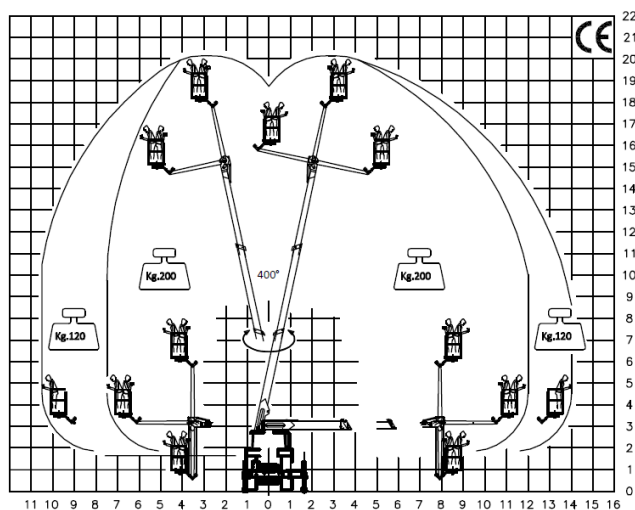

SAFI AERIAL PLATFORMS

STJ 20 Piattaforma aerea telescopica su trattore

STJ 20 Tractor mount telescopic EWP

www.safiaerialplatforms.com

RELIABILITY – SIMPLICITY – PERFORMANCES

SAFI AERIAL PLATFORMS

STJ 20

Descrizione e prestazioni

- Altezza massima di lavoro : 20 m
- Altezza al calpestio : 18 m
- Sbraccio laterale Massimo : 14 m
- Portata massima in cesta : 230 Kg
- Dimensioni cesta : 1,2 x 0,7 x 1,1 m
- Rotazione jib : 180°
- Rotazione torretta : 360°+40°
- Piazzamento totale : 3800 mm
- Piazzamento parziale : 2100 mm sagoma o 2600 mm
- Rotazione Cesta : 90°

Caratteristiche standard

- Piattaforma Scarrabile su 4 giunti
- Attacchi rapidi imp elettrico ed idraulico
- Comandi Moba
- 3 Manovre eseguibili contemporaneamente
- Piazzamento variabile
- Stabilizzazione automatic
- Comandi Start/Stop motore in cesta
- Potenza trattore richiesta : min. 110 HP
- MTT minima : 8100 Kg
- Passo minimo : 2412 mm