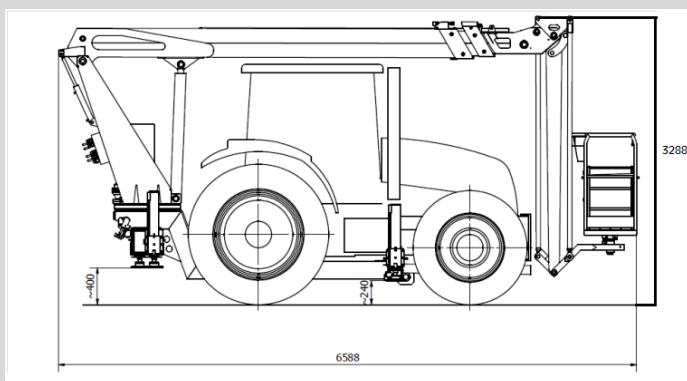

SAFI AERIAL PLATFORMS

STJ 20 Piattaforma aerea telescopica su trattore

STJ 20 Tractor mount telescopic EWP

www.safiaerialplatforms.com

RELIABILITY – SIMPLICITY – PERFORMANCES

SAFI AERIAL PLATFORMS

STJ 20

Descrizione e prestazioni

- Altezza massima di lavoro : 20 m
- Altezza al calpestio : 18 m
- Sbraccio laterale Massimo : 14 m
- Portata massima in cesta : 230 Kg
- Dimensioni cesta : 1,2 x 0,7 x 1,1 m
- Rotazione jib : 180°
- Rotazione torretta : 360°+40°
- Piazzamento totale : 3800 mm
- Piazzamento parziale : 2100 mm sagoma o 2600 mm
- Rotazione Cesta : 90°

Caratteristiche standard

- Piattaforma Scarrabile su 4 giunti
- Attacchi rapidi imp elettrico ed idraulico
- Comandi Moba
- 3 Manovre eseguibili contemporaneamente
- Piazzamento variabile
- Stabilizzazione automatic
- Comandi Start/Stop motore in cesta
- Potenza trattore richiesta : min. 110 HP
- MTT minima : 8100 Kg
- Passo minimo : 2412 mm