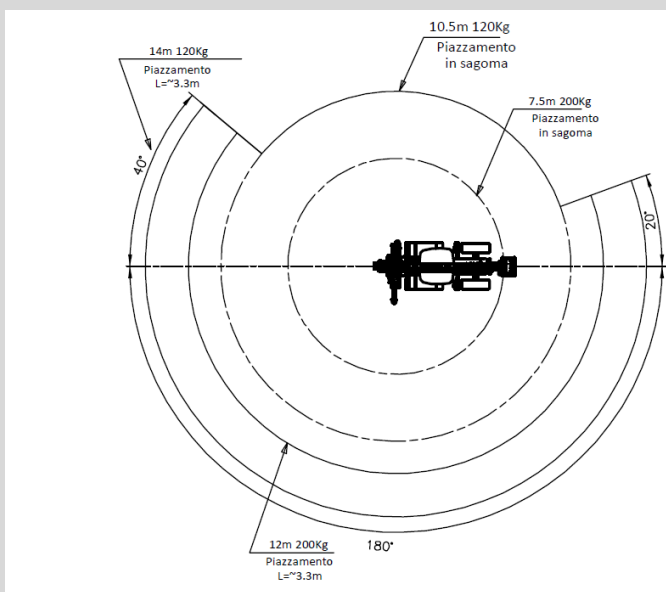

SAFI AERIAL PLATFORMS

STJ 20 Piattaforma aerea telescopica su trattore

STJ 20 Tractor mount telescopic EWP

www.safiaerialplatforms.com

RELIABILITY – SIMPLICITY – PERFORMANCES

SAFI AERIAL PLATFORMS

STJ 20

Descrizione e prestazioni

- Altezza massima di lavoro : 20 m
- Altezza al calpestio : 18 m
- Sbraccio laterale Massimo : 14 m
- Portata massima in cesta : 230 Kg
- Dimensioni cesta : 1,2 x 0,7 x 1,1 m
- Rotazione jib : 180°
- Rotazione torretta : 360°+40°
- Piazzamento totale : 3800 mm
- Piazzamento parziale : 2100 mm sagoma o 2600 mm
- Rotazione Cesta : 90°

Caratteristiche standard

- Piattaforma Scarrabile su 4 giunti
- Attacchi rapidi imp elettrico ed idraulico
- Comandi Moba
- 3 Manovre eseguibili contemporaneamente
- Piazzamento variabile
- Stabilizzazione automatic
- Comandi Start/Stop motore in cesta
- Potenza trattore richiesta : min. 110 HP
- MTT minima : 8100 Kg
- Passo minimo : 2412 mm