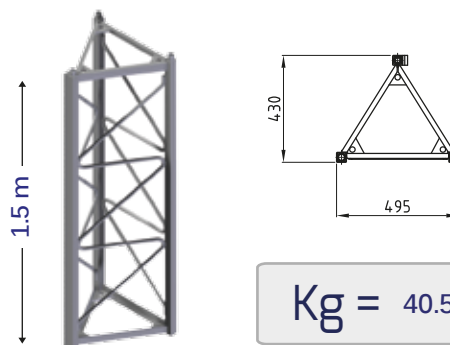

# GAMMA MC

-  MONTACARICHI DA CANTIERE
-  MATERIAL HOIST
-  ÉLÉVATEUR À CRÉMAILLÈRE

# GAMMA MC

Traliccio triangolare  
Triangular mast / Mât triangulaire

Kg = 40.5

DATI TECNICI	TECHNICAL DATA	DONNÉES TECHNIQUES	GAMMA MC
Portata massima	Max payload	Portée maximale	800daN
Numero massimo di persone	Max number of personnel	Nombre de personnes admises	8
Altezza massima	Max height	Hauteur maximale	100.0m
Distanza ancoraggi	Tie distance	Distance entre les ancrages	6.0m
Dimensioni cabina (LxWxH)	Cabin dimensions (LxWxH)	Dimensions cabine (LxWxH)	1.8x1.0x1.1m
Potenza nominale	Rated power	Puissance nominale	5.7-4.7Kw
Alimentazione	Power supply	Alimentation	220÷240/380÷420V 50Hz
Corrente di spunto	Inrush current	Courant de démarrage	90A
Velocità di sollevamento	Travelling speed	Vitesse de levage	12.0-24.0m/min