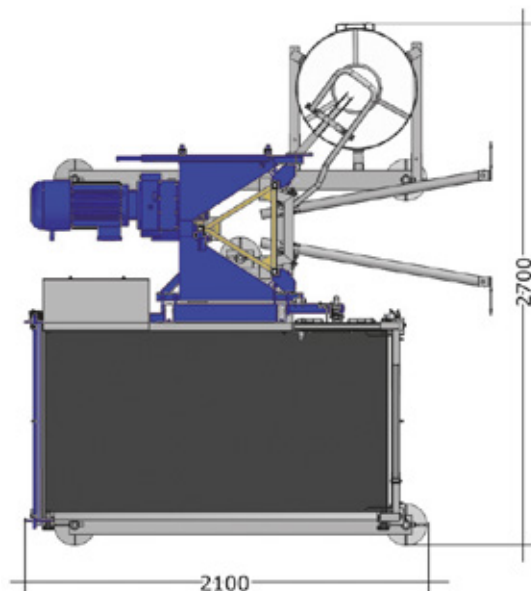

# GAMMA MC

-  MONTACARICHI DA CANTIERE
-  MATERIAL HOIST
-  ÉLÉVATEUR À CRÉMAILLÈRE

# GAMMA MC

Traliccio triangolare  
Triangular mast / Mât triangulaire

Kg = 40.5

DATI TECNICI	TECHNICAL DATA	DONNÉES TECHNIQUES	GAMMA MC
Portata massima	Max payload	Portée maximale	800daN
Numero massimo di persone	Max number of personnel	Nombre de personnes admises	8
Altezza massima	Max height	Hauteur maximale	100.0m
Distanza ancoraggi	Tie distance	Distance entre les ancrages	6.0m
Dimensioni cabina (LxWxH)	Cabin dimensions (LxWxH)	Dimensions cabine (LxWxH)	1.8x1.0x1.1m
Potenza nominale	Rated power	Puissance nominale	5.7-4.7Kw
Alimentazione	Power supply	Alimentation	220÷240/380÷420V 50Hz
Corrente di spunto	Inrush current	Courant de démarrage	90A
Velocità di sollevamento	Travelling speed	Vitesse de levage	12.0-24.0m/min